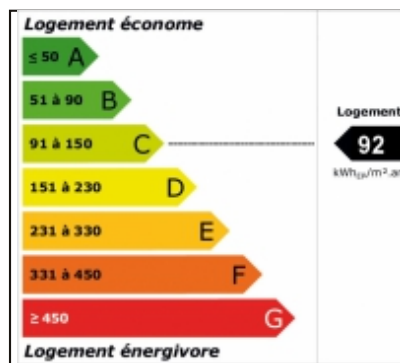

SURFACES

Surface habitable : **62 m²**

VOTRE AGENCE

ORPI AGENCE DE LA SIAGNE - Location

388, avenue Frédéric Mistral Pégomas 06580

Tél : **+33 (0)4 89 72 80 03**

Mail : **agencedelasiagne@orpi.com**

www.agencedelasiagne.com