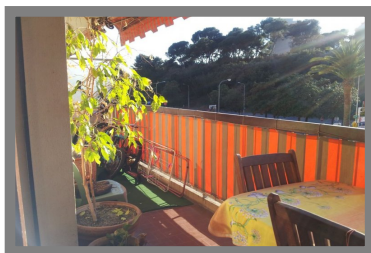

INFORMATIONS

Loyer : 880 €/ cc/mois
Dépôt de garantie : 830 €

DESCRIPTION

Votre agence immobilière Orpi vous propose à la location sur la commune du Cannet, un 3 pièces traversant et très lumineux d'environ 65m² avec une place de parking privative.. Proches de toutes les commodités.