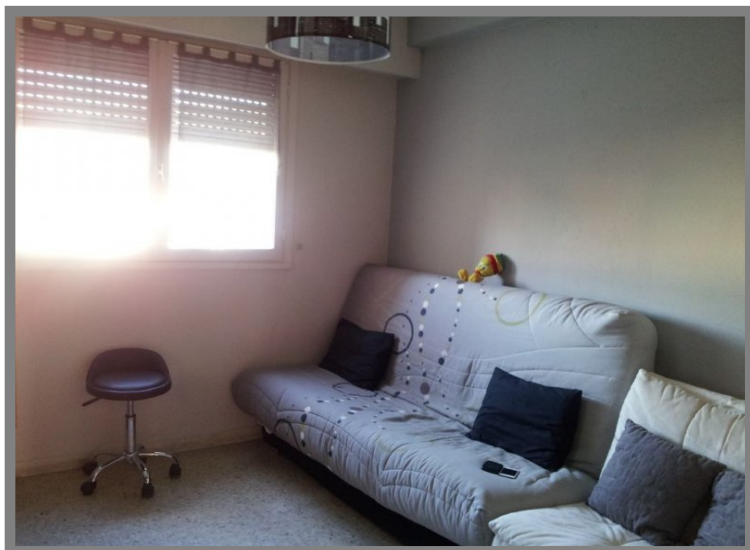

AGENCE DE LA SIAGNE

ORPI
SOLUTIONS IMMOBILIERES

880 € cc/mois

3 pièces Traversant en étage

Le Cannet 06110

DESRIPTIF

Nombre de pièces : 3
Nombre de chambres : 2

SECTEUR

INFORMATIONS

Loyer : 880 €/ cc/mois
Dépôt de garantie : 830 €

DESCRIPTION

Votre agence immobilière Orpi vous propose à la location sur la commune du Cannet, un 3 pièces traversant et très lumineux d'environ 65m² avec une place de parking privative.. Proches de toutes les commodités.