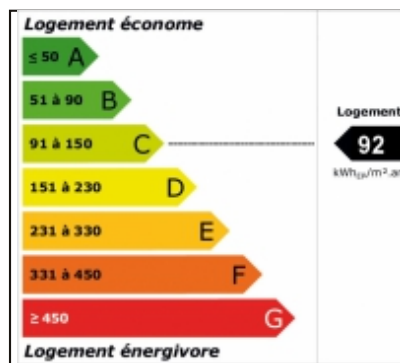

SURFACES

Surface habitable : 35 m²
Surface du terrain : 25 m²

VOTRE AGENCE

ORPI AGENCE DE LA SIAGNE - Location

388, avenue Frédéric Mistral Pégomas 06580

Tél : +33 (0)4 89 72 80 03

Mail : agencedelasiagne@orpi.com

www.agencedelasiagne.com