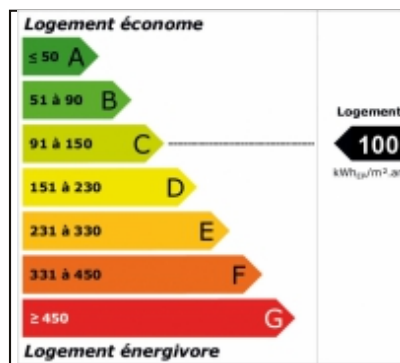

VOTRE AGENCE

ORPI AGENCE DE LA SIAGNE - Location

388, avenue FrÃdÃric Mistral PÃgomas 06580

TÃl : +33 (0)4 89 72 80 03

Mail : agencedelasiagne@orpi.com

www.agencedelasiagne.com