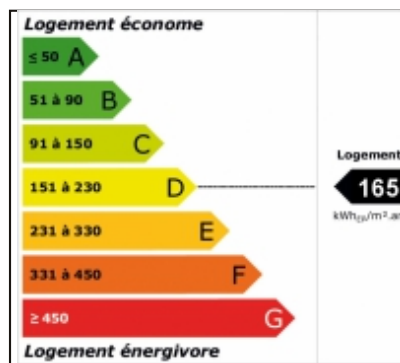

VOTRE AGENCE

ORPI AGENCE DE LA SIAGNE - Location

388, avenue Frédéric Mistral Pégomas 06580

Tél : +33 (0)4 89 72 80 03

Mail : agencedelasiagne@orpi.com

www.agencedelasiagne.com