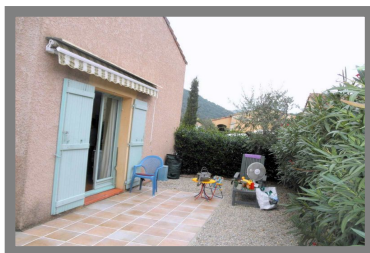

AGENCE DE LA SIAGNE

ORPI
SOLUTIONS IMMOBILIERES

700 € cc/mois

Maison jumelée 2/3 pièces de 30 m²

Auribeau-sur-Siagne 06810

DESSCRIPTIF

Nombre de pièces : 2
Nombre de chambres : 1

SECTEUR

INFORMATIONS

Loyer : 700 €/ cc/mois
Dépôt de garantie : 1 280 €

DESCRIPTION

Votre agence ORPI vous propose une petite maison de 2 /3 pièces semi-meublée. Discrètement jumelée, au calme et sans aucun vis à vis, d'une surface habitable de 38 m² (+ mezzanine de 10 m²), elle se compose en RDC d'un salon avec cuisine ouverte aménagée et équipée, d'un WC indépendant et à l'étage d'une chambre, d'une salle de bains, et d'une mezzanine . Située dans un domaine fermé avec gardien et piscine, ce bien dispose d'un jardin de 50 m² env. et d'un stationnement extérieur privatif. Eau froide incluse dans les charges. Chauffage par convecteurs électrique. Cette adorable petite maison est disponible le 20 Décembre.

SURFACES

Surface habitable : 38 m²
Surface du terrain : 60 m²