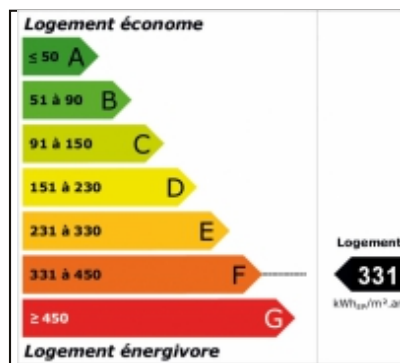

VOTRE AGENCE

ORPI AGENCE DE LA SIAGNE - Location

388, avenue Frédéric Mistral Pégomas 06580

Tél : +33 (0)4 89 72 80 03

Mail : agencedelasiagne@orpi.com

www.agencedelasiagne.com